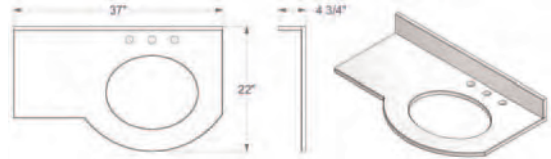

37" LEFT HAND TOP
06047 - 37-CAT-LH-WH